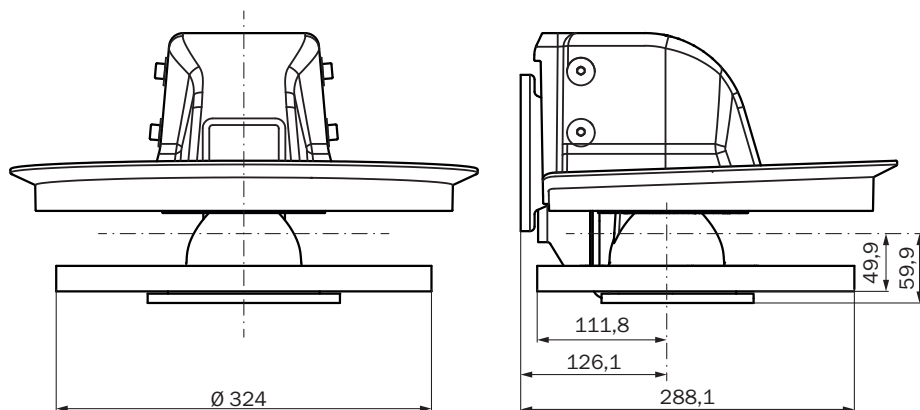

Plan coté

Dimensions en mm (inch)