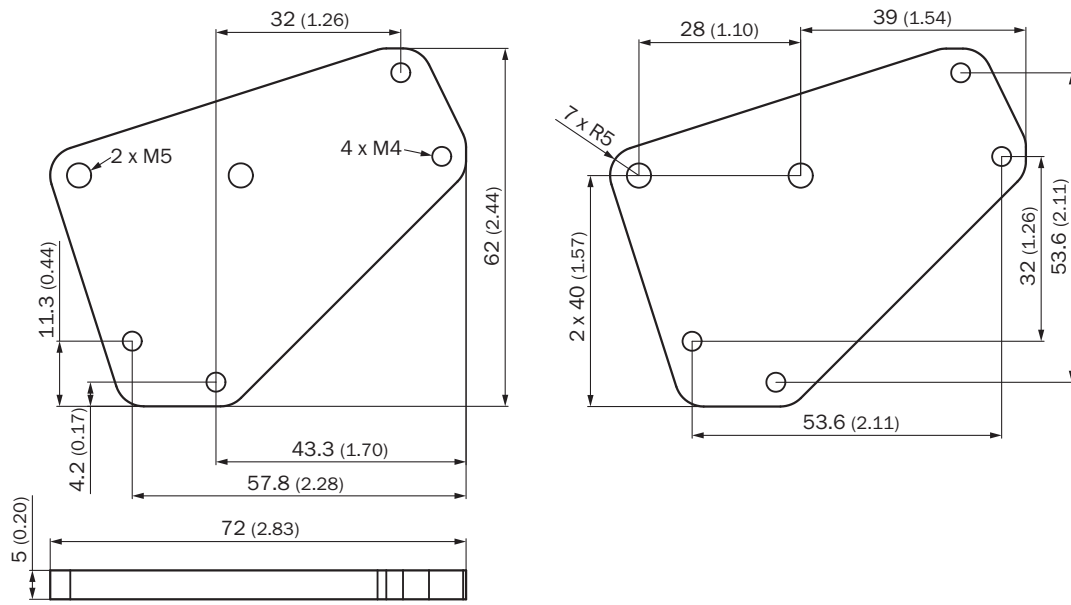

Plan coté

Dimensions en mm (inch)