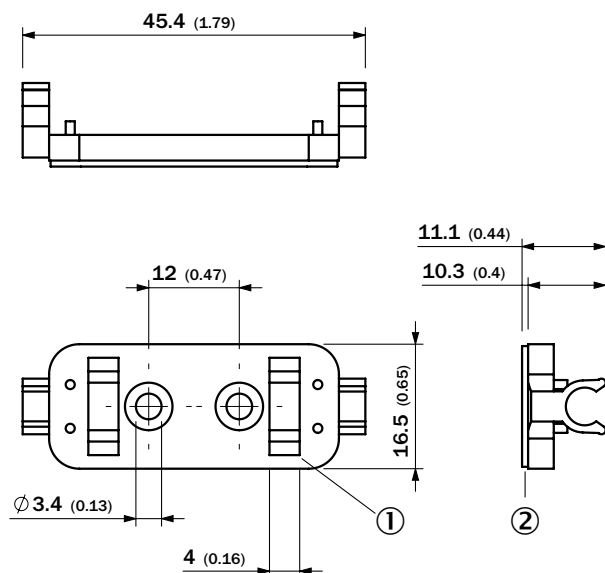

### caractéristiques techniques détaillées

#### Caractéristiques

<b>Groupe d'accessoires</b>	Technique de fixation
<b>Famille d'accessoires</b>	Supports
<b>Description</b>	La fixation se fait avec le patin adhésif, 2 vis à tête fraisée M3 ou 2 colliers de câble
<b>Matériau</b>	Plastique
<b>Contenu de la livraison</b>	Avec patin adhésif double face
<b>Particularité</b>	Support de fixation pour le montage de capteurs pour vérins
<b>Température de service</b>	-20 °C ... +70 °C
<b>Convient pour</b>	MPS-G

#### Plan coté

Dimensions en mm (inch)

- ① Uniquement pour la fixation des colliers de serrage
- ② Tampon adhésif