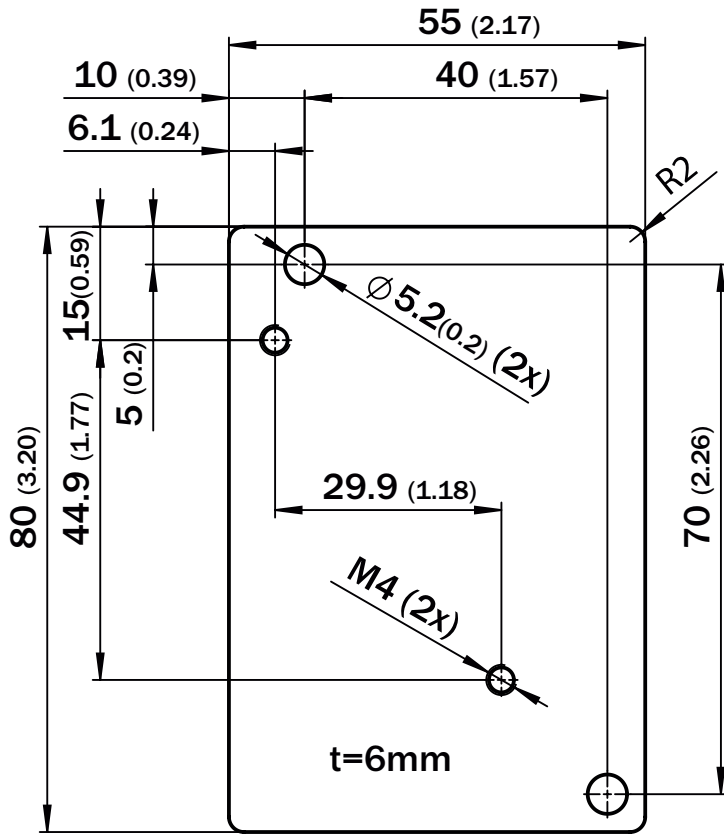

Plan coté

Dimensions en mm (inch)