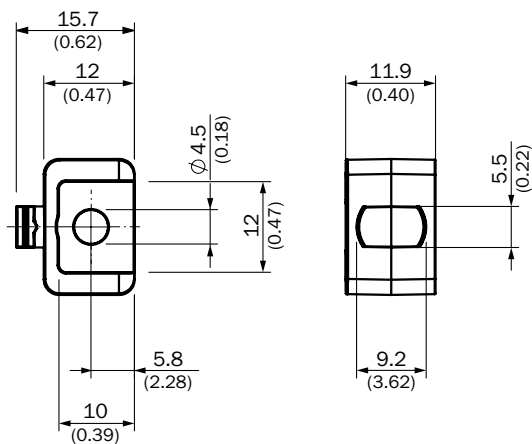

### INFORMATIONS DE COMMANDE

type	référence
BEF-SLG2-SET1	<a href="#">2111623</a>

D'autres versions d'appareils et accessoires sont disponibles à l'adresse [www.sick.com/Supports](http://www.sick.com/Supports)

### CARACTÉRISTIQUES TECHNIQUES DÉTAILLÉES

#### PLAN COTÉ

Dimensions en mm (inch)

Vous trouverez des informations supplémentaires ainsi que des accessoires adaptés, des exemples d'application et des téléchargements tels que des modèles dimensionnels CAO, des notices d'instructions et des logiciels sous [www.sick.com/2111623](http://www.sick.com/2111623)