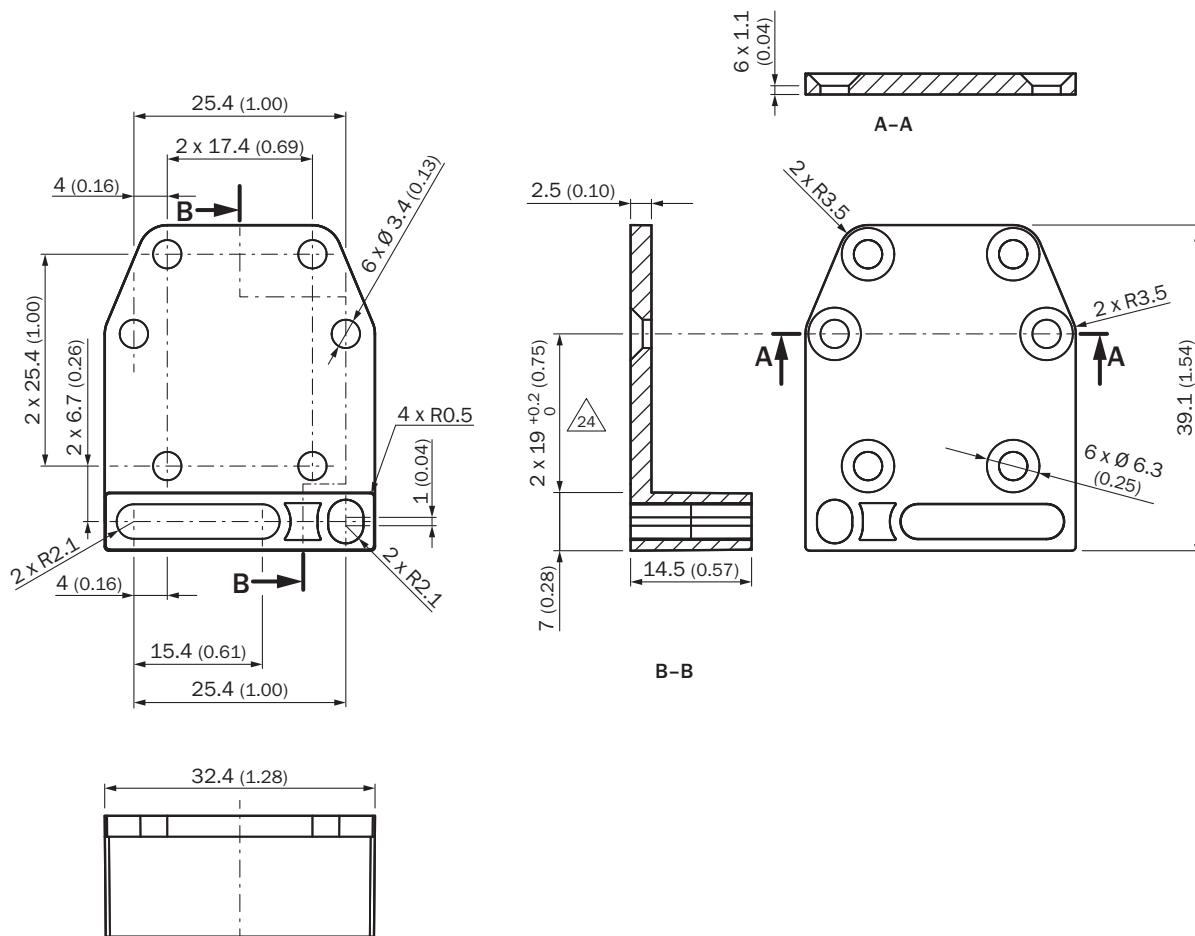

Plan coté

Dimensions en mm (inch)