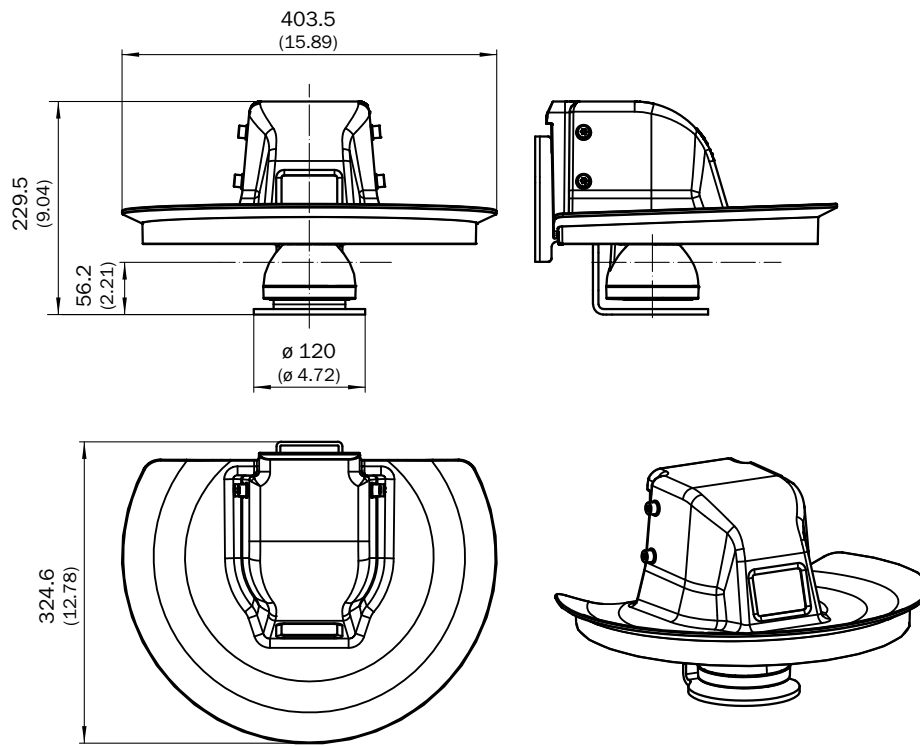

Plan coté

Dimensions en mm (inch)