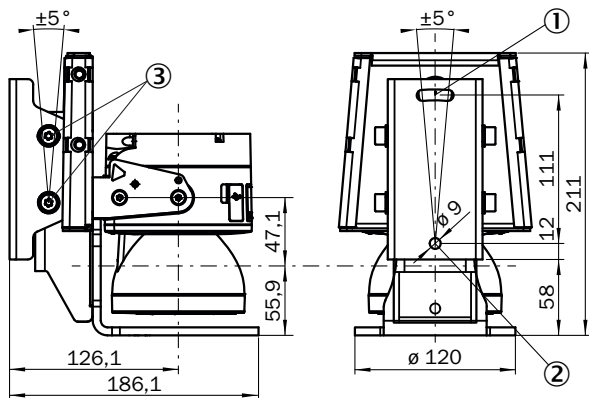

Plan coté

Dimensions en mm (inch)