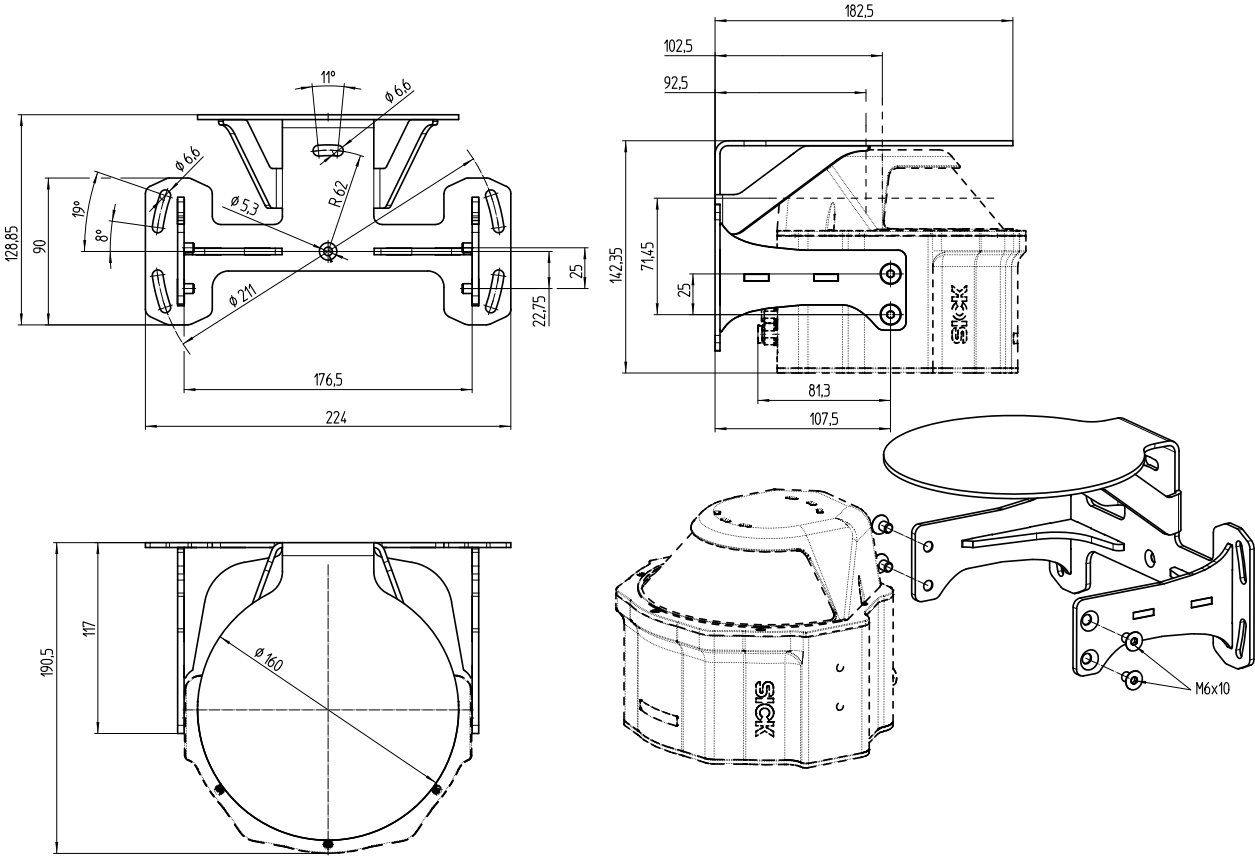

Plan coté

Dimensions en mm (inch)