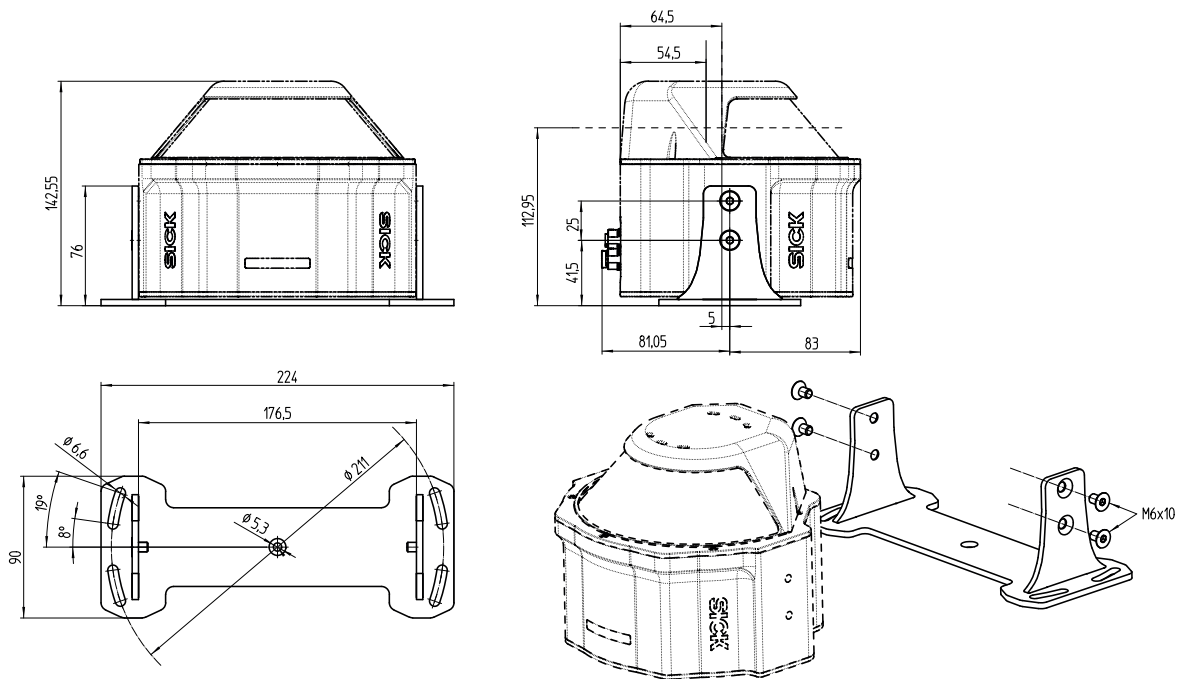

Plan coté

Dimensions en mm (inch)