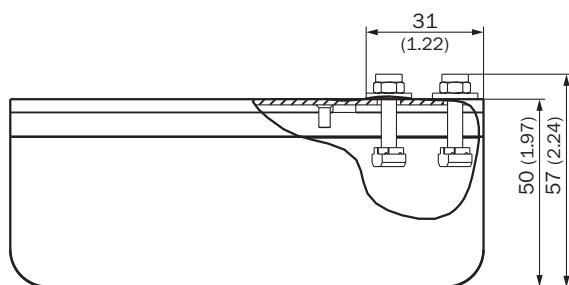

Plan coté

A - A