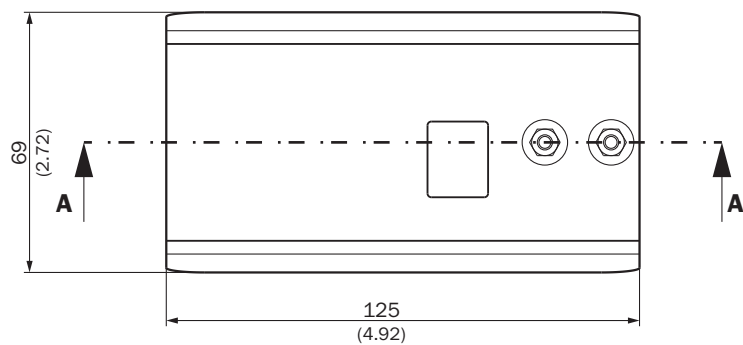

Dimensions en mm (inch)