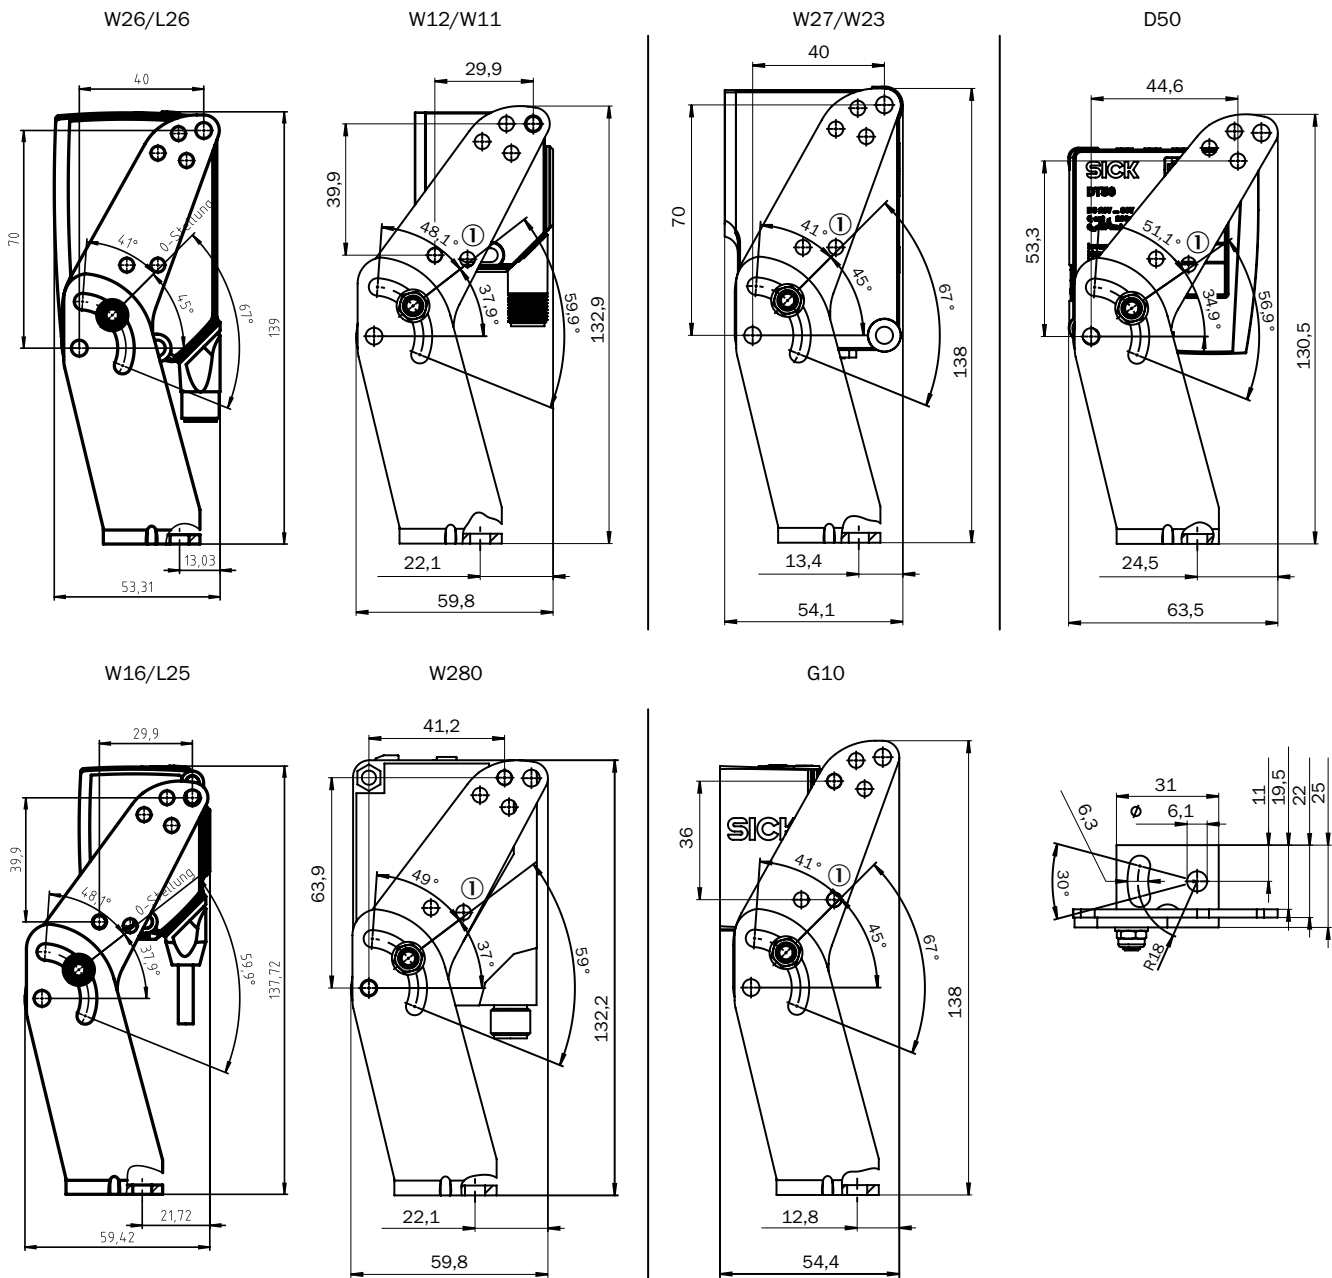

BEF-WN-MULTI2

Supports

TECHNIQUE DE FIXATION

SICK
Sensor Intelligence.

informations de commande

type	référence
BEF-WN-MULTI2	2093945

Autres modèles d'appareil et accessoires → www.sick.com/Supports

caractéristiques techniques détaillées

Caractéristiques

Groupe d'accessoires	Technique de fixation
Famille d'accessoires	Supports
Description	Équerre de fixation avec bras articulé
Convient pour	W16, W26, W11, W12, W23, W27, Dx50, W280, G10
Matériau	Acier galvanisé
Contenu de la livraison	Avec matériel de fixation
Type de fixation	Supports

Plan coté

Dimensions en mm (inch)
 ① Position 0°

SICK EN BREF

SICK est l'un des principaux fabricants de capteurs et de solutions de détection intelligents pour les applications industrielles. Notre gamme unique de produits et de services vous fournit tous les outils dont vous avez besoin pour la gestion sûre et efficace de vos processus, la protection des personnes contre les accidents et la prévention des dommages environnementaux.