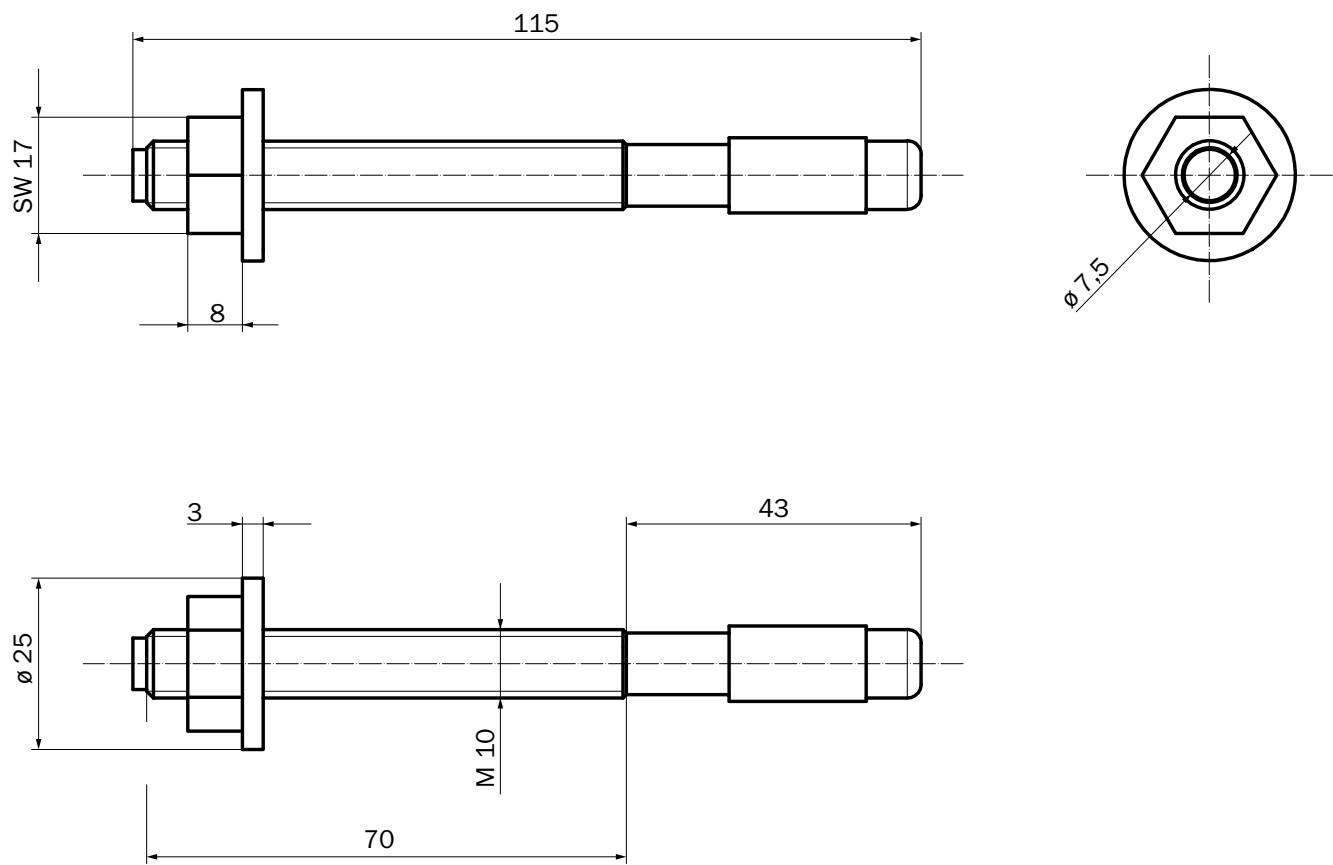

Plan coté

Dimensions en mm (inch)