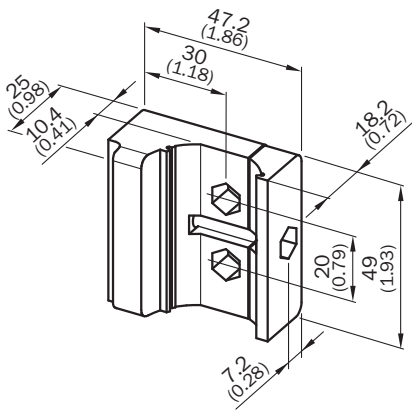

Plan coté

Dimensions en mm (inch)