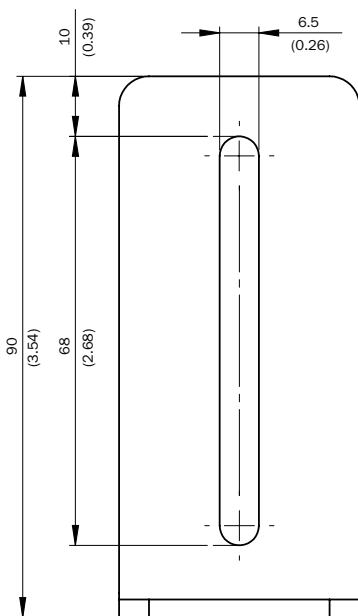

Plan coté

Dimensions en mm (inch)