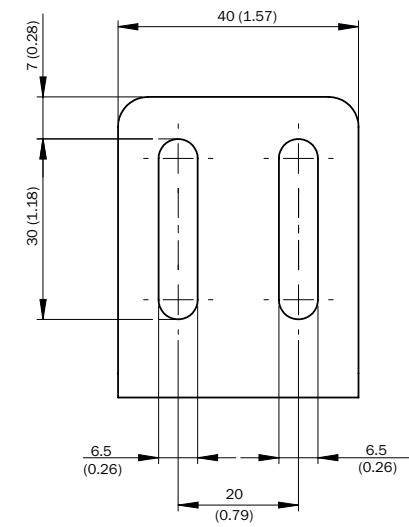

Plan coté

Dimensions en mm (inch)