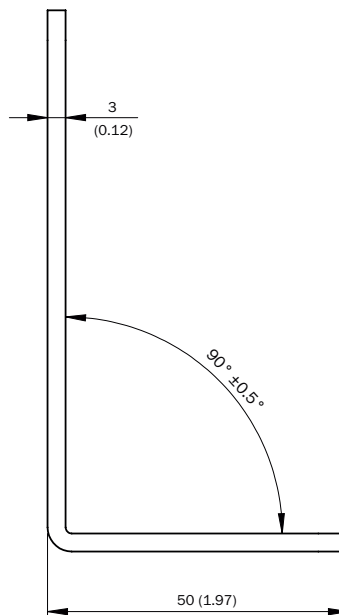

Plan coté

Dimensions en mm (inch)