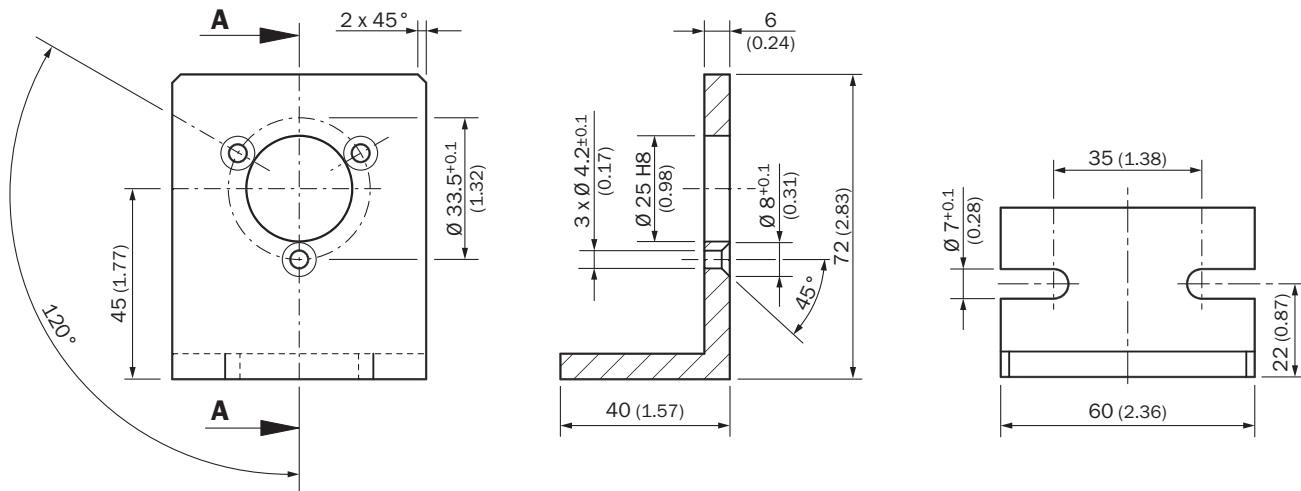

Plan coté

A-A

Dimensions en mm (inch)