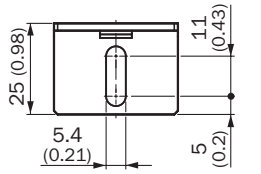

Plan coté

Dimensions en mm (inch)