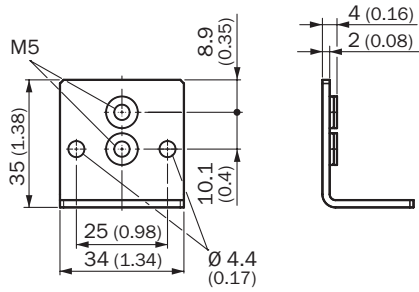

Plan coté

Dimensions en mm (inch)