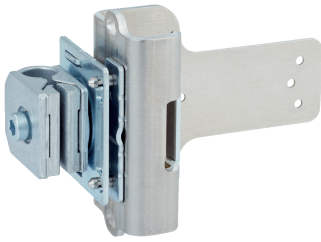

Kit de fixation Q-Lock

Supports

TECHNIQUE DE FIXATION

SICK
Sensor Intelligence.

illustration non contractuelle

informations de commande

type	référence
Kit de fixation Q-Lock	2083311

Autres modèles d'appareil et accessoires → www.sick.com/Supports

caractéristiques techniques détaillées

Caractéristiques

Groupe d'accessoires	Technique de fixation
Famille d'accessoires	Supports
Description	Kit de fixation Q-Lock
Type de fixation	Kit de fixation

Classifications

Plan coté

Dimensions en mm (inch)

- ① Montage sur une tige ronde
- ② Montage sur une plaque

SICK EN BREF

SICK est l'un des principaux fabricants de capteurs et de solutions de détection intelligents pour les applications industrielles. Notre gamme unique de produits et de services vous fournit tous les outils dont vous avez besoin pour la gestion sûre et efficace de vos processus, la protection des personnes contre les accidents et la prévention des dommages environnementaux.