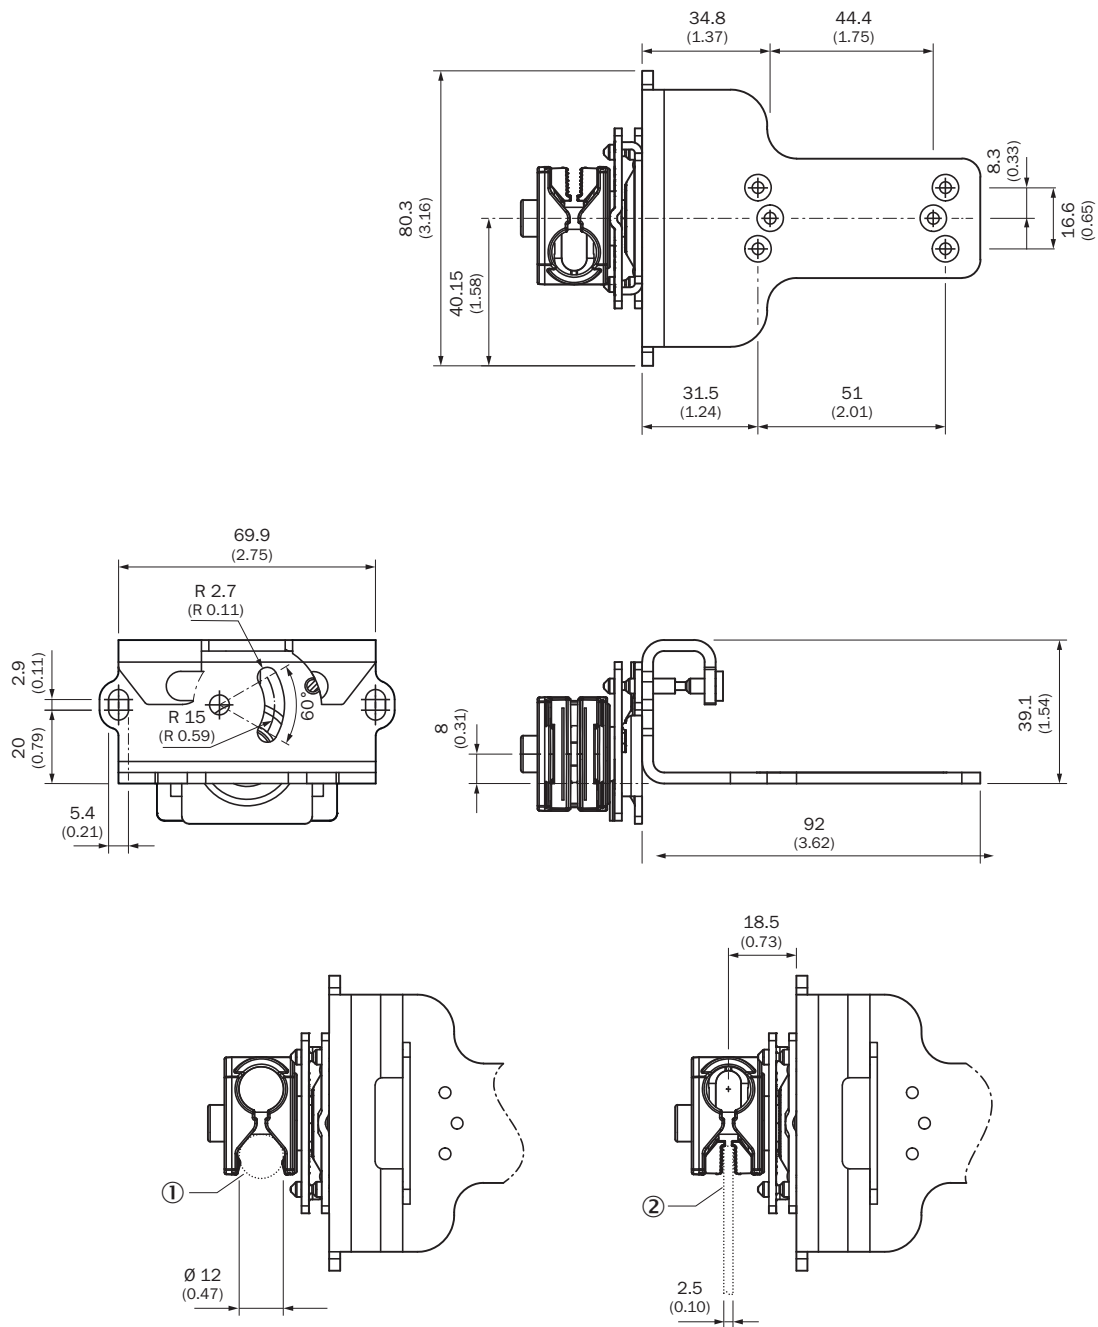

Plan coté

Dimensions en mm (inch)

- ① Montage sur une tige ronde
- ② Montage sur une plaque