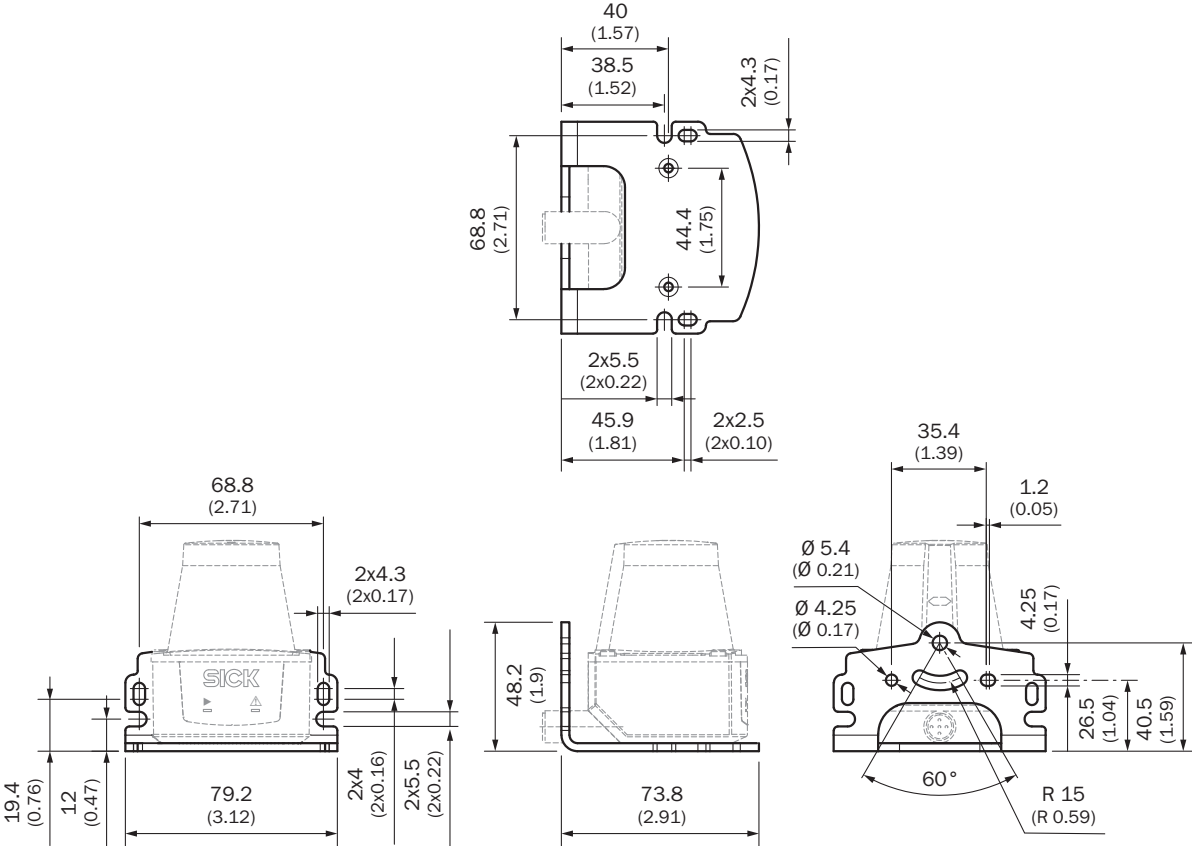

Plan coté

Dimensions en mm (inch)