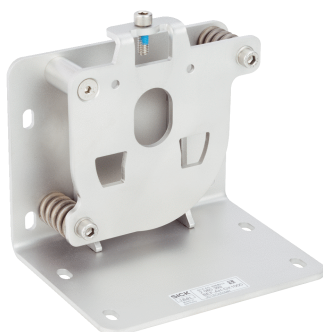

BEF-AH-DX1000

Supports

TECHNIQUE DE FIXATION

SICK
Sensor Intelligence.

illustration non contractuelle

informations de commande

type	référence
BEF-AH-DX1000	2080392

Autres modèles d'appareil et accessoires → www.sick.com/Supports

caractéristiques techniques détaillées

Caractéristiques

Groupe d'accessoires	Technique de fixation
Famille d'accessoires	Supports
Description	Support d'alignement pour le montage et l'alignement précis du capteur à l'horizontale et à la verticale
Matériau	Acier inoxydable
Contenu de la livraison	Avec matériel de fixation
Poids	0,8 kg
Type de fixation	Supports