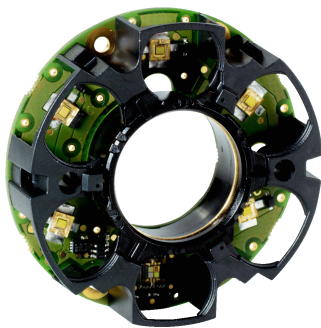

VI55I-WH0766M0

Éclairages

RÉFLECTEURS ET OPTIQUE

SICK
Sensor Intelligence.

informations de commande

type	référence
VI55I-WH0766M0	2078428

Autres modèles d'appareil et accessoires → www.sick.com/Éclairages

caractéristiques techniques détaillées

Caractéristiques

Segment de produits	Réflecteurs et optique
Produit	Éclairages
Version du produit	LED
Description	Éclairage intégré, couleur d'éclairage blanche, large, utilisable pour les objectifs S-Mount et C-Mount compact avec des distances focales de 9,6 mm
Puissance absorbée	≤ 5 W