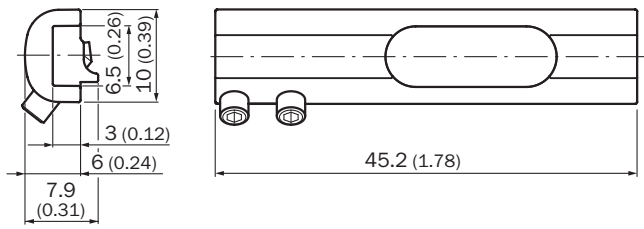

Plan coté

Dimensions en mm (inch)