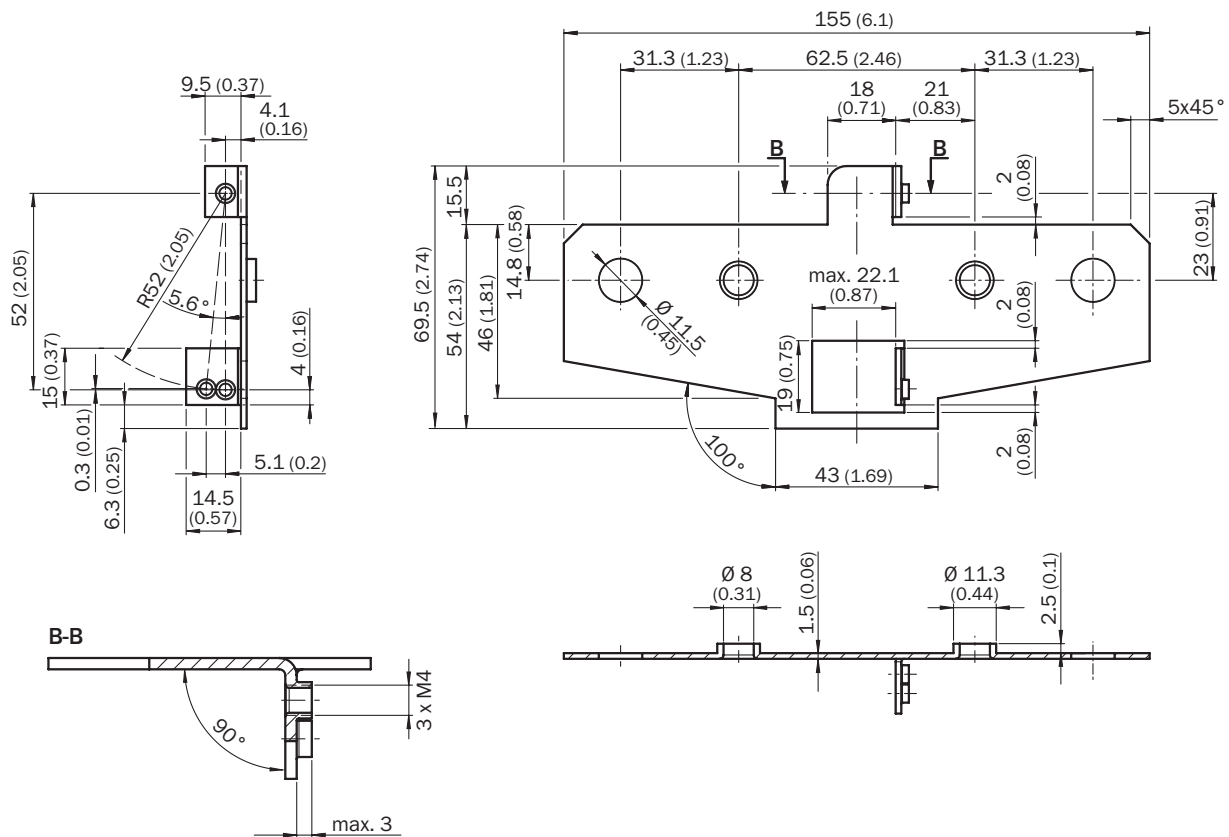

Plan coté

Dimensions en mm (inch)