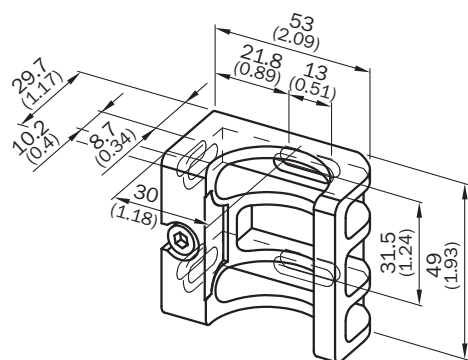

FICHE TECHNIQUE

BEF-1SHABPKU4

Supports
Technique de fixation

TECHNIQUE DE FIXATION

BEF-1SHABPKU4

INFORMATIONS DE COMMANDE

type	référence
BEF-1SHABPKU4	2066614

D'autres versions d'appareils et accessoires sont disponibles à l'adresse www.sick.com/Supports

CARACTÉRISTIQUES TECHNIQUES DÉTAILLÉES

CARACTÉRISTIQUES

Groupe d'accessoires	Technique de fixation
Famille d'accessoires	Supports
Description	Fixation FlexFix, pour 2 appareils (p. ex. émetteur ou récepteur), alignable $\pm 15^\circ$, vis M5 incluse kit de fixation 2, équerre de fixation, orientable
Matériau	Plastique
Unité d'emballage	4 pièce
Type de fixation	Supports

PLAN COTÉ FLEXFIX

Dimensions en mm (inch)

Vous trouverez des informations supplémentaires ainsi que des accessoires adaptés, des exemples d'application et des téléchargements tels que des modèles dimensionnels CAO, des notices d'instructions et des logiciels sous www.sick.com/2066614