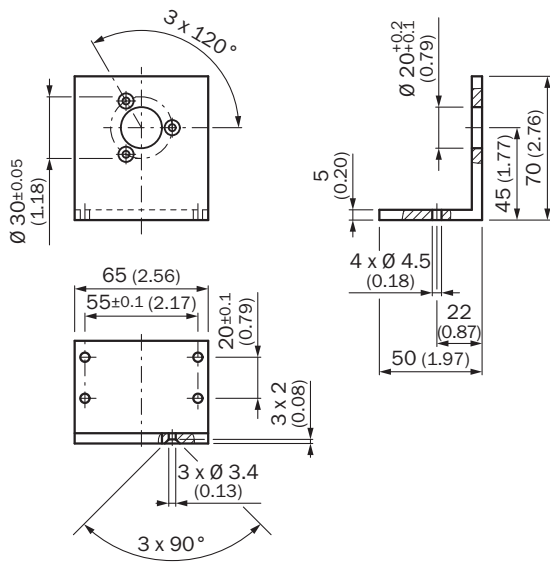

Plan coté

Dimensions en mm (inch)