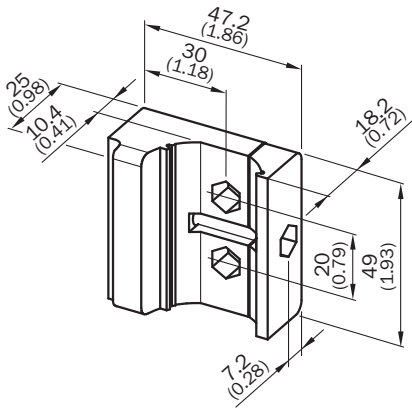

Plan coté

Dimensions en mm (inch)