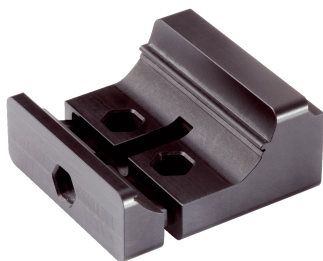

BEF-3SHABPKU2

Supports

TECHNIQUE DE FIXATION

SICK
Sensor Intelligence.

informations de commande

type	référence
BEF-3SHABPKU2	2066048

Autres modèles d'appareil et accessoires → www.sick.com/Supports

caractéristiques techniques détaillées

Caractéristiques

Groupe d'accessoires	Technique de fixation
Famille d'accessoires	Supports
Description	Fixation QuickFix pour 1 appareil (p. ex. émetteur ou récepteur)
Matériau	Plastique
Unité d'emballage	2 pièce
Type de fixation	Supports