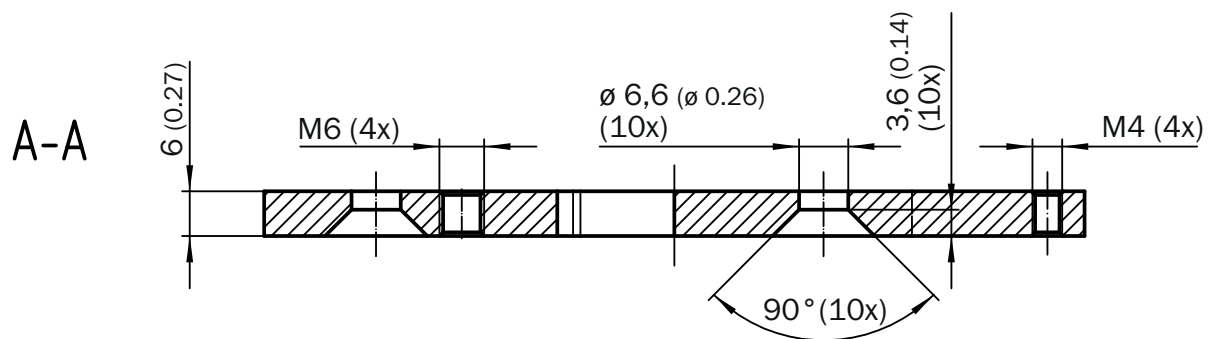

Plan coté

Dimensions en mm (inch)