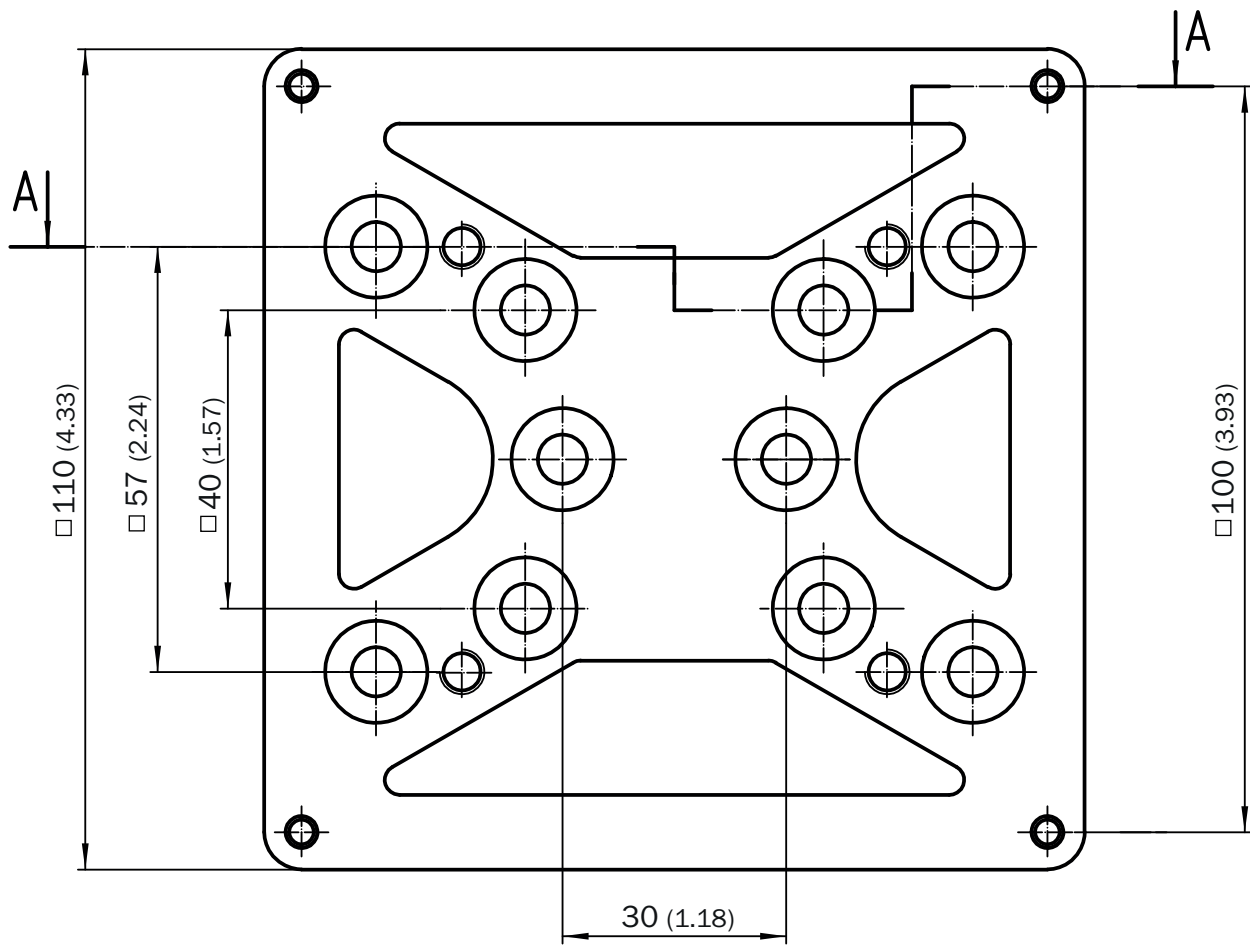

Plan coté

Dimensions en mm (inch)