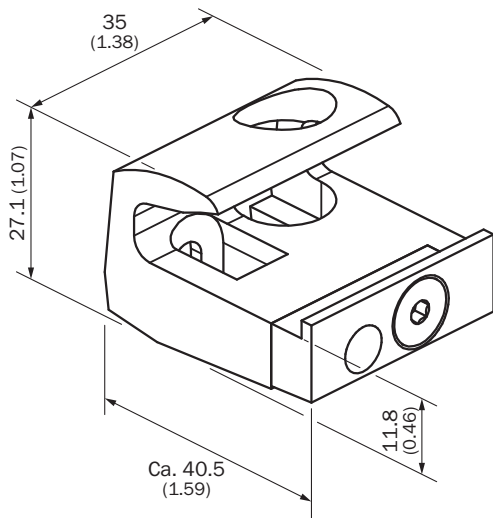

Plan coté

Dimensions en mm (inch)