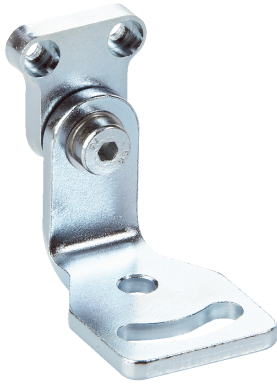

Équerre de fixation

Supports

TECHNIQUE DE FIXATION

SICK
Sensor Intelligence.

informations de commande

type	référence
Équerre de fixation	2050023

Autres modèles d'appareil et accessoires → www.sick.com/Supports

caractéristiques techniques détaillées

Caractéristiques

Groupe d'accessoires	Technique de fixation
Famille d'accessoires	Supports
Description	Équerre avec plaque d'adaptation équerre avec plaque d'adaptation
Type de fixation	Supports