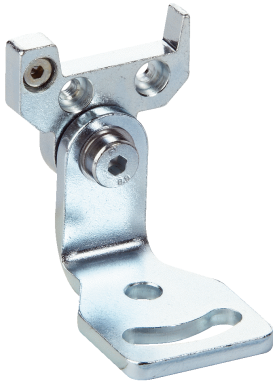

# Équerre de fixation

Supports

TECHNIQUE DE FIXATION

**SICK**  
Sensor Intelligence.

### informations de commande

type	référence
Équerre de fixation	2050022

Autres modèles d'appareil et accessoires → [www.sick.com/Supports](http://www.sick.com/Supports)

#### Caractéristiques

<b>Groupe d'accessoires</b>	Technique de fixation
<b>Famille d'accessoires</b>	Supports
<b>Description</b>	Équerre avec plaque d'adaptation
<b>Type de fixation</b>	Supports