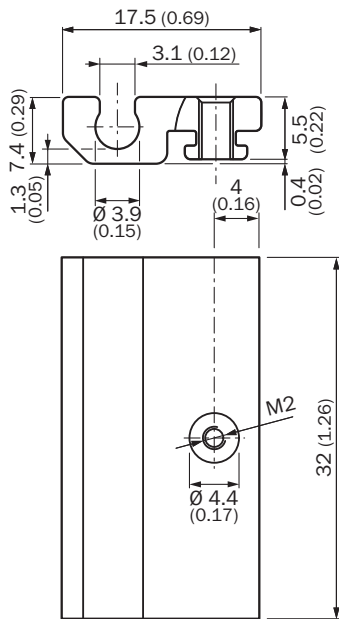

Plan coté

Dimensions en mm (inch)