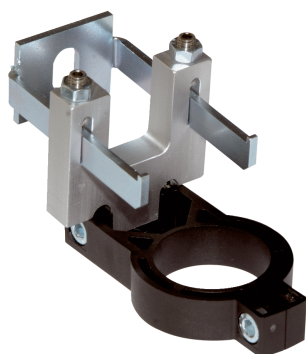

BEF-OSMMEA002

Supports

TECHNIQUE DE FIXATION

SICK
Sensor Intelligence.

informations de commande

type	référence
BEF-OSMMEA002	2046172

Autres modèles d'appareil et accessoires → www.sick.com/Supports

caractéristiques techniques détaillées

Caractéristiques

Groupe d'accessoires	Technique de fixation
Famille d'accessoires	Supports
Description	Kit de fixation, orientable, extensible, Swivel Mount
Convient pour	Toutes les hauteurs de champ de protection dans un grand boîtier
Matériau	Polyamide PA6
Unité d'emballage	2 pièce
Type de fixation	Kit de fixation