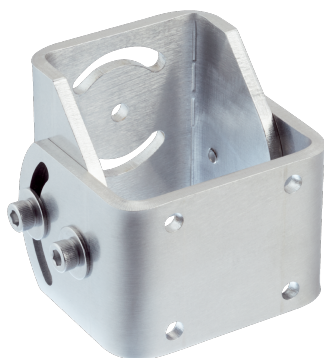

Équerre de fixation

Supports

TECHNIQUE DE FIXATION

SICK
Sensor Intelligence.

informations de commande

type	référence
Équerre de fixation	2046025

Autres modèles d'appareil et accessoires → www.sick.com/Supports

caractéristiques techniques détaillées

Caractéristiques

Groupe d'accessoires	Technique de fixation
Famille d'accessoires	Supports
Description	Équerre de fixation pour capot de protection contre les intempéries kit de fixation
Convient pour	2085937, 2085938, 2085939, 2046459, 2046458, 2082563, 2082560
Matériau	Acier inoxydable 1.4301 (V2A)
Contenu de la livraison	Équerre de fixation, y compris 7 x vis avec rondelles M6 x 12
Poids	830 g
Type de fixation	Kit de fixation

Plan coté

Dimensions en mm (inch)

SICK EN BREF

SICK est l'un des principaux fabricants de capteurs et de solutions de détection intelligents pour les applications industrielles. Notre gamme unique de produits et de services vous fournit tous les outils dont vous avez besoin pour la gestion sûre et efficace de vos processus, la protection des personnes contre les accidents et la prévention des dommages environnementaux.