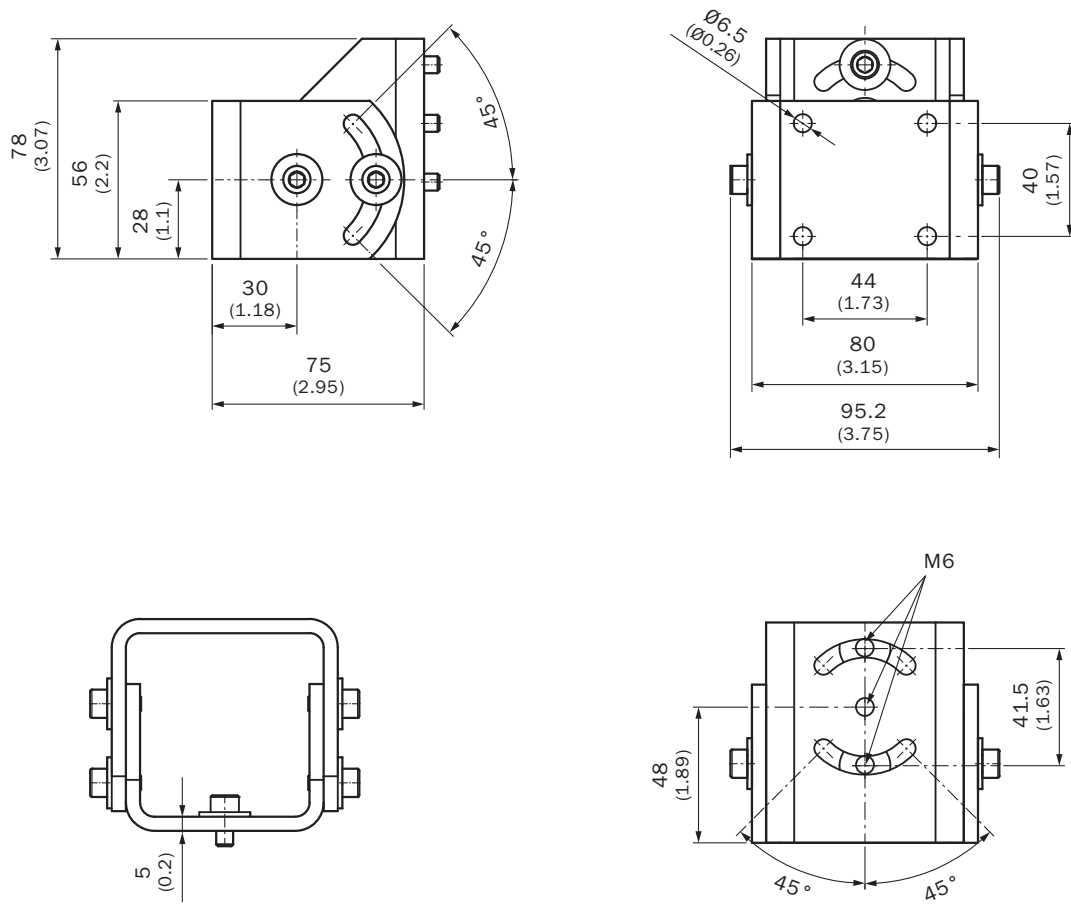

Plan coté

Dimensions en mm (inch)