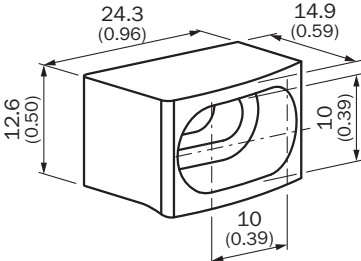

Plan coté

Dimensions en mm (inch)