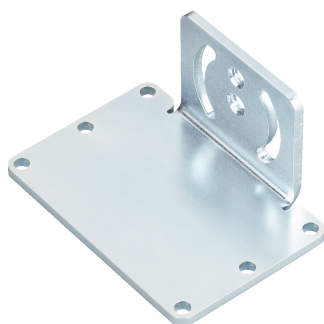

BEF-WK-EPA

Supports

TECHNIQUE DE FIXATION

SICK
Sensor Intelligence.

informations de commande

type	référence
BEF-WK-EPA	2045167

Autres modèles d'appareil et accessoires → www.sick.com/Supports

caractéristiques techniques détaillées

Caractéristiques

Groupe d'accessoires	Technique de fixation
Famille d'accessoires	Supports
Description	Équerre de fixation pour Inspector, coudée équerre de fixation Inspector
Type de fixation	Équerre de fixation