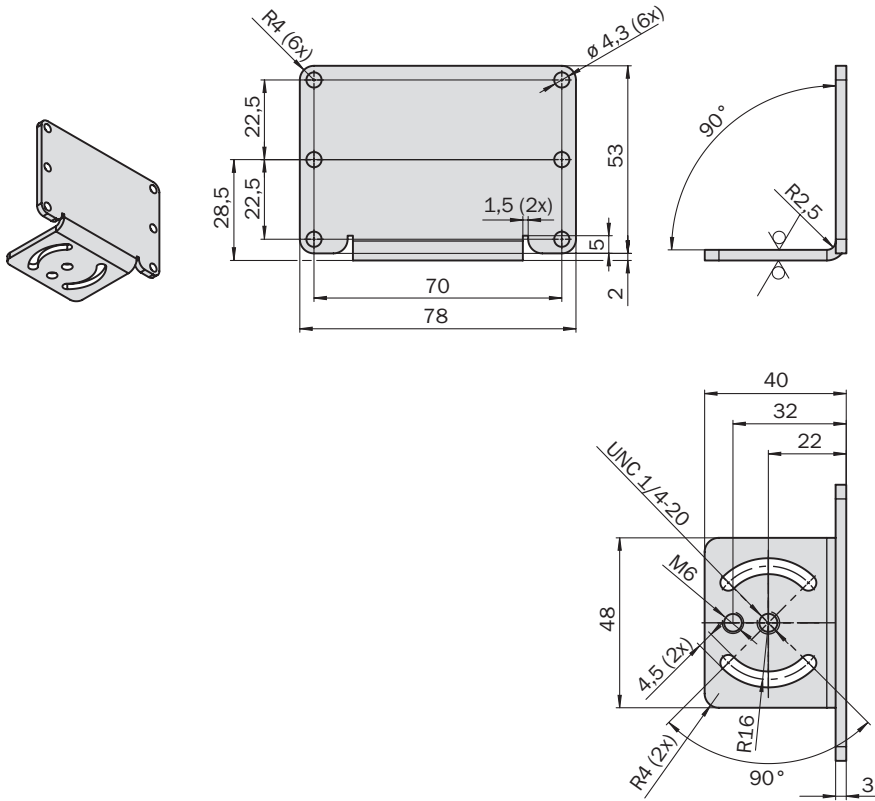

Plan coté

Dimensions en mm (inch)