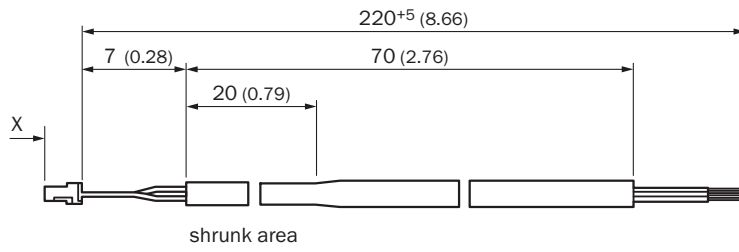

Plan coté

Dimensions en mm (inch)