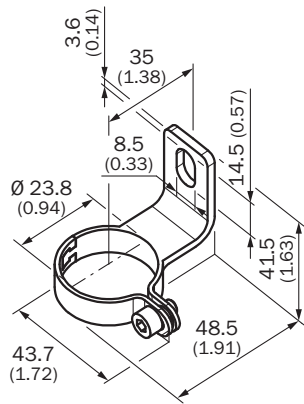

BEF-2SMKEAES4

Supports

TECHNIQUE DE FIXATION

SICK
Sensor Intelligence.

informations de commande

type	référence
BEF-2SMKEAES4	2030288

Autres modèles d'appareil et accessoires → www.sick.com/Supports

caractéristiques techniques détaillées

Caractéristiques

Groupe d'accessoires	Technique de fixation
Famille d'accessoires	Supports
Description	Fixation acier inoxydable, orientable
Convient pour	Toutes les hauteurs de champ de protection dans un petit boîtier
Matériau	Acier inoxydable
Unité d'emballage	4 pièce
Type de fixation	Supports

Plan coté

Dimensions en mm (inch)

SICK EN BREF

SICK est l'un des principaux fabricants de capteurs et de solutions de détection intelligents pour les applications industrielles. Notre gamme unique de produits et de services vous fournit tous les outils dont vous avez besoin pour la gestion sûre et efficace de vos processus, la protection des personnes contre les accidents et la prévention des dommages environnementaux.