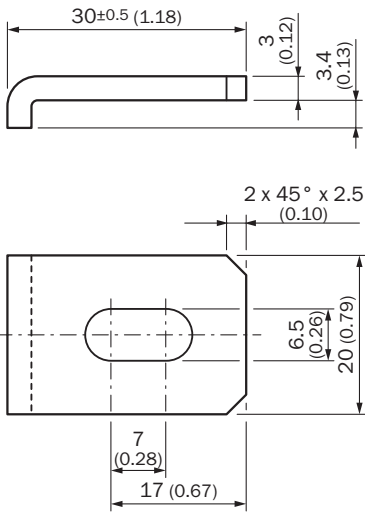

Plan coté

Dimensions en mm (inch)