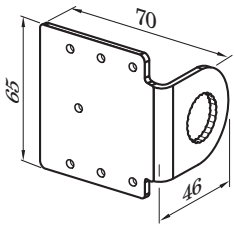

Plan coté

Dimensions en mm (inch)