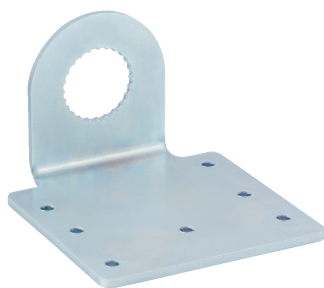

BEF-KHP-J01

Supports

TECHNIQUE DE FIXATION

SICK
Sensor Intelligence.

informations de commande

type	référence
BEF-KHP-J01	2029005

Autres modèles d'appareil et accessoires → www.sick.com/Supports

caractéristiques techniques détaillées

Caractéristiques

Groupe d'accessoires	Technique de fixation
Famille d'accessoires	Supports
Description	Plaque J pour support de serrage universel
Matériau	Acier galvanisé
Contenu de la livraison	Sans support de serrage
Type de fixation	Plaque de fixation