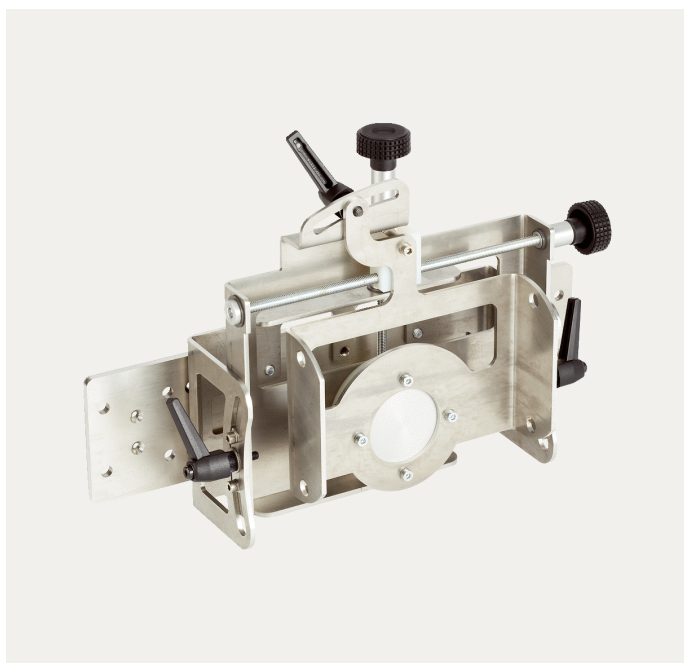

FICHE TECHNIQUE

Kit de fixation

Supports
Technique de fixation

TECHNIQUE DE FIXATION

Kit de fixation

INFORMATIONS DE COMMANDE

type	référence
Kit de fixation	2020925

D'autres versions d'appareils et accessoires sont disponibles à l'adresse www.sick.com/Supports

CARACTÉRISTIQUES TECHNIQUES DÉTAILLÉES

CARACTÉRISTIQUES

Groupe d'accessoires	Technique de fixation
Famille d'accessoires	Supports
Description	Kit de fixation à deux axes, réglage sur axe X et axe Y, réglage fin (unité de base), prévu pour le montage statique, protéger contre les intempéries kit de fixation à deux axes, réglage précis (unité de base)
Dimensions (l x H x L)	32,8 cm x 31,5 cm
Poids	3,78 kg
Type de fixation	Kit de fixation