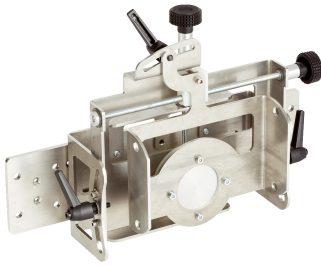

Kit de fixation

Supports

TECHNIQUE DE FIXATION

SICK
Sensor Intelligence.

informations de commande

type	référence
Kit de fixation	2020925

Autres modèles d'appareil et accessoires → www.sick.com/Supports

caractéristiques techniques détaillées

Caractéristiques

Groupe d'accessoires	Technique de fixation
Famille d'accessoires	Supports
Description	Kit de fixation à deux axes, réglage sur axe X et axe Y, réglage fin (unité de base), prévu pour le montage statique, protéger contre les intempéries
Dimensions (l x H x L)	32,8 cm x 31,5 cm
Poids	3,78 kg
Type de fixation	Kit de fixation