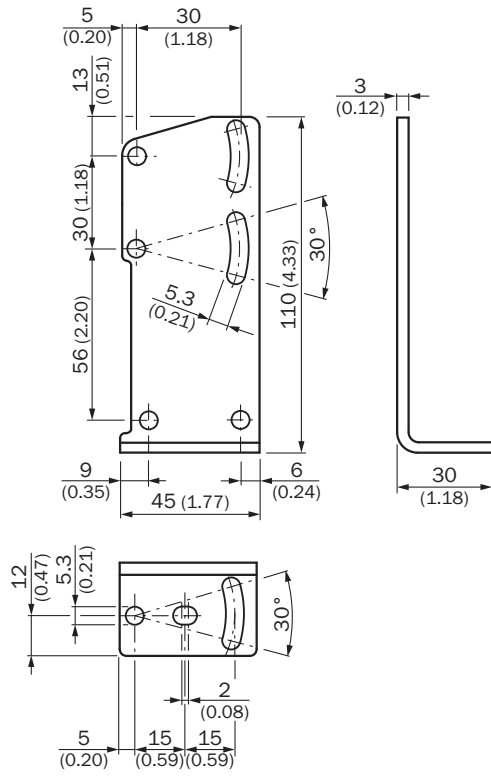

Plan coté

Dimensions en mm (inch)