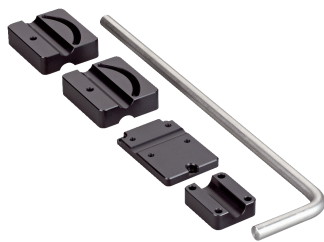

Adaptateur universel pour Inspector

Supports

TECHNIQUE DE FIXATION

SICK
Sensor Intelligence.

informations de commande

type	référence
Adaptateur universel pour Inspector	1048400

Autres modèles d'appareil et accessoires → www.sick.com/Supports

caractéristiques techniques détaillées

Caractéristiques

Groupe d'accessoires	Technique de fixation
Famille d'accessoires	Supports
Description	Support à barres avec pièces de blocage, barre et plaque adaptateur Inspector, torsion selon deux axes
Contenu de la livraison	Le kit comprend les accessoires 2029022 et 2045400
Type de fixation	Supports