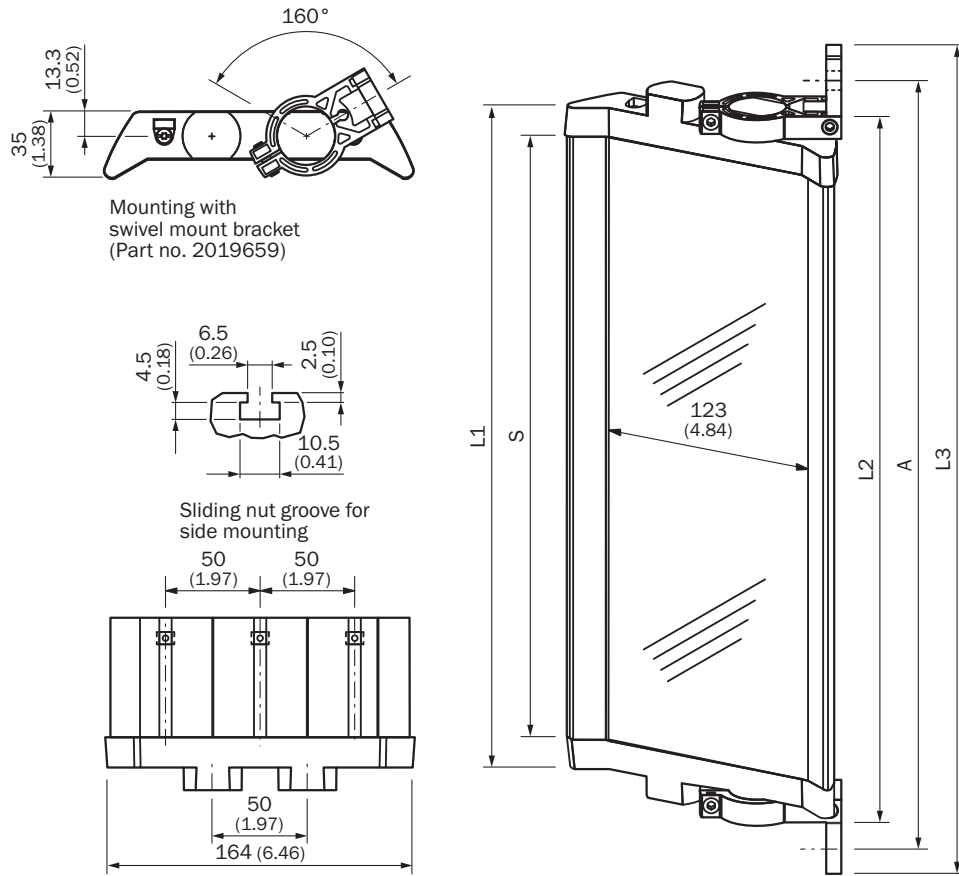

FICHE TECHNIQUE

PNS125-154

Miroir
Réflecteurs et optique

RÉFLECTEURS ET OPTIQUE

PNS125-154

INFORMATIONS DE COMMANDE

type	référence
PNS125-154	1019433

D'autres versions d'appareils et accessoires sont disponibles à l'adresse www.sick.com/Miroir

CARACTÉRISTIQUES TECHNIQUES DÉTAILLÉES

PLAN COTÉ PNS125

Dimensions en mm (inch)

	L1	L2	L3	A
340	372	396	460	440
490	522	546	610	590
640	672	696	760	740
790	822	846	910	890
940	972	996	1.060	1.040
1.090	1.122	1.146	1.210	1.190
1.240	1.272	1.296	1.360	1.340
1.390	1.422	1.446	1.510	1.490
1.540	1.572	1.596	1.660	1.640
1.690	1.722	1.746	1.810	1.790
1.840	1.872	1.896	1.960	1.940
1.990	2.022	2.046	2.110	2.090
2.140	2.172	2.196	2.260	2.240