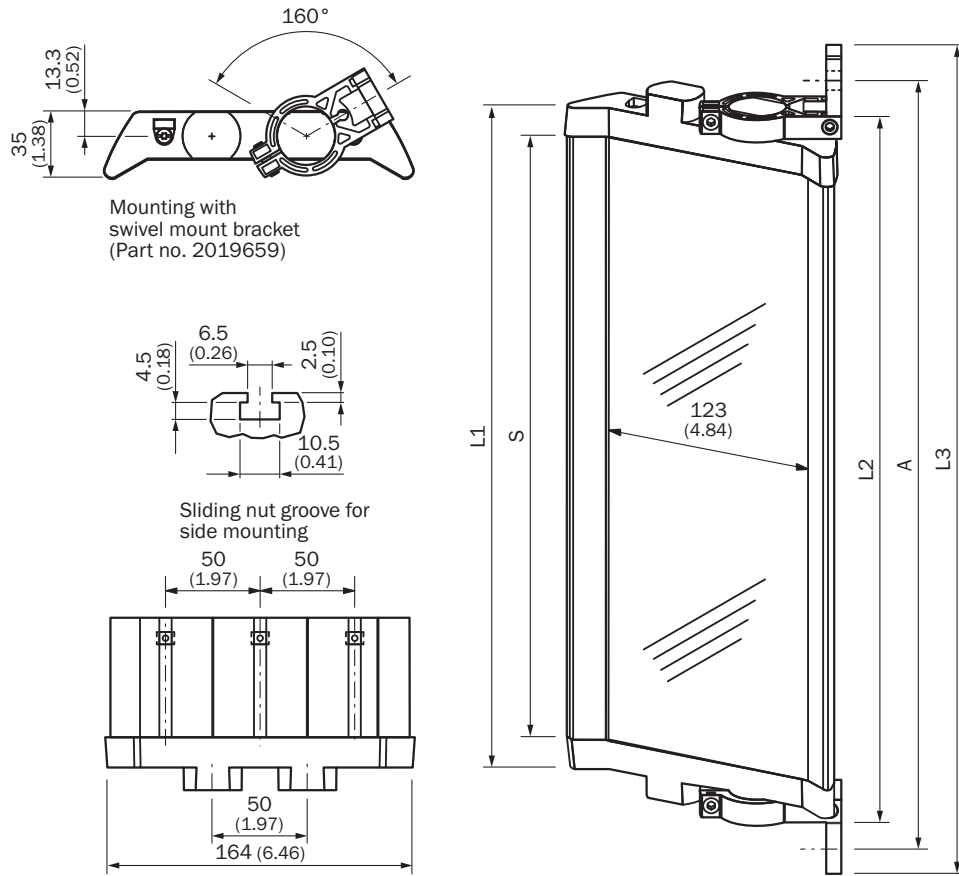

CARACTÉRISTIQUES TECHNIQUES DÉTAILLÉES

PLAN COTÉ PNS125

Dimensions en mm (inch)

	L1	L2	L3	A
340	372	396	460	440
490	522	546	610	590
640	672	696	760	740
790	822	846	910	890
940	972	996	1.060	1.040
1.090	1.122	1.146	1.210	1.190
1.240	1.272	1.296	1.360	1.340
1.390	1.422	1.446	1.510	1.490
1.540	1.572	1.596	1.660	1.640
1.690	1.722	1.746	1.810	1.790
1.840	1.872	1.896	1.960	1.940
1.990	2.022	2.046	2.110	2.090
2.140	2.172	2.196	2.260	2.240