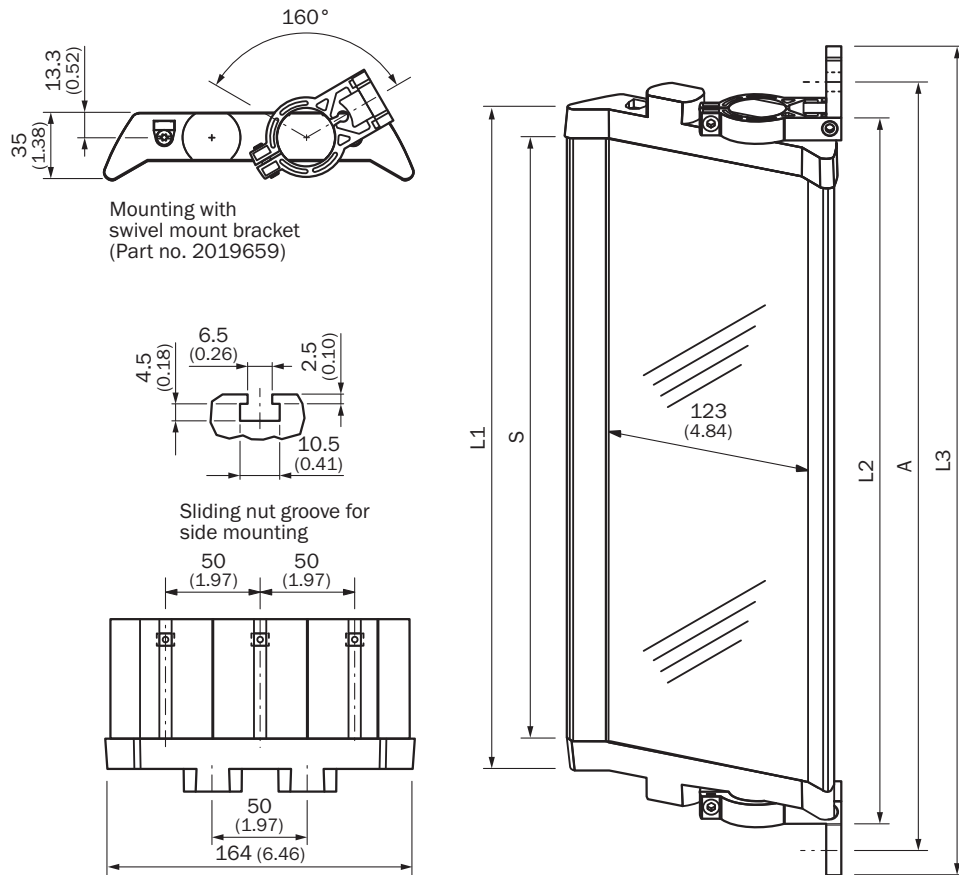

PNS125-109

Miroir

RÉFLECTEURS ET OPTIQUE

SICK
Sensor Intelligence.

informations de commande

type	référence
PNS125-109	1019430

Autres modèles d'appareil et accessoires → www.sick.com/Miroir

caractéristiques techniques détaillées

Plan coté PNS125

Dimensions en mm (inch)

	L1	L2	L3	A
340	372	396	460	440
490	522	546	610	590
640	672	696	760	740
790	822	846	910	890
940	972	996	1.060	1.040
1.090	1.122	1.146	1.210	1.190
1.240	1.272	1.296	1.360	1.340
1.390	1.422	1.446	1.510	1.490
1.540	1.572	1.596	1.660	1.640
1.690	1.722	1.746	1.810	1.790
1.840	1.872	1.896	1.960	1.940
1.990	2.022	2.046	2.110	2.090
2.140	2.172	2.196	2.260	2.240