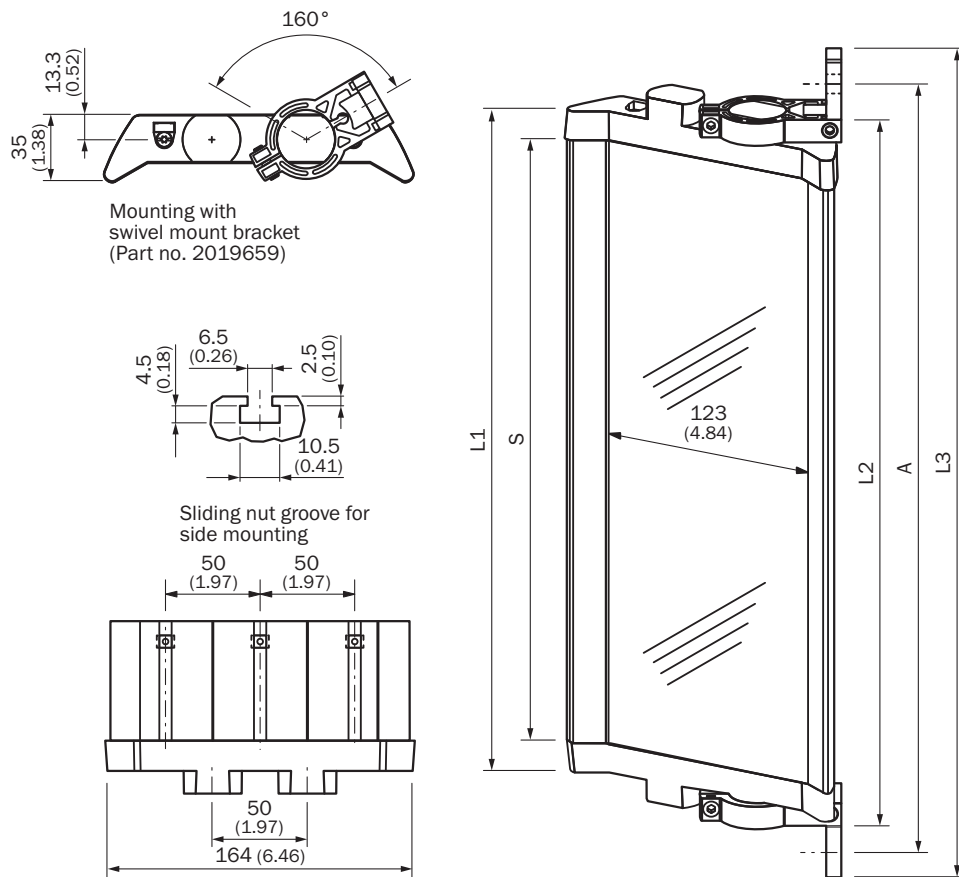

PNS125-079

Miroir

RÉFLECTEURS ET OPTIQUE

SICK
Sensor Intelligence.

informations de commande

type	référence
PNS125-079	1019428

Autres modèles d'appareil et accessoires → www.sick.com/Miroir

caractéristiques techniques détaillées

Plan coté PNS125

Dimensions en mm (inch)

	L1	L2	L3	A
340	372	396	460	440
490	522	546	610	590
640	672	696	760	740
790	822	846	910	890
940	972	996	1.060	1.040
1.090	1.122	1.146	1.210	1.190
1.240	1.272	1.296	1.360	1.340
1.390	1.422	1.446	1.510	1.490
1.540	1.572	1.596	1.660	1.640
1.690	1.722	1.746	1.810	1.790
1.840	1.872	1.896	1.960	1.940
1.990	2.022	2.046	2.110	2.090
2.140	2.172	2.196	2.260	2.240