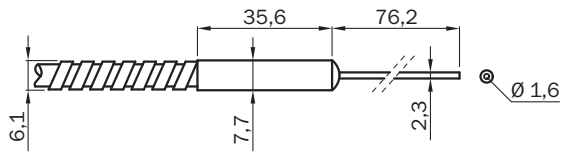

Maßzeichnung LISP16900, LBSP16900

Maße in mm