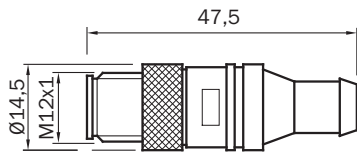

Maßzeichnung