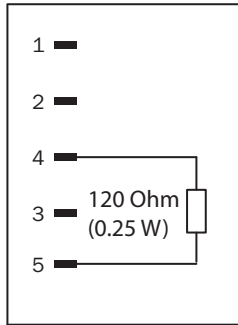

Technische Daten im Detail

Technische Daten

Anschlussart Kopf A	Stecker, M12, 4-polig, gerade, B-codiert
Signalart	PROFIBUS DP
Spezielle Ausführung	Abschlusswiderstand
Schutzart	IP67
Betriebstemperatur	Kopf -40 °C ... +85 °C

Maßzeichnung

Maße in mm

PIN-Belegung

PIN-Belegung

SICK AUF EINEN BLICK

SICK ist einer der führenden Hersteller von intelligenten Sensoren und Sensorlösungen für industrielle Anwendungen. Ein einzigartiges Produkt- und Dienstleistungsspektrum schafft die perfekte Basis für sicheres und effizientes Steuern von Prozessen, für den Schutz von Menschen vor Unfällen und für die Vermeidung von Umweltschäden.