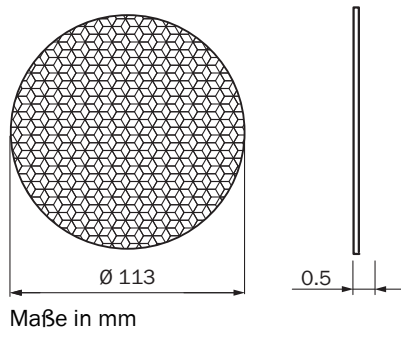

Maßzeichnung