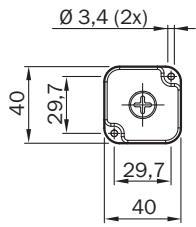

Maßzeichnung

Maße in mm